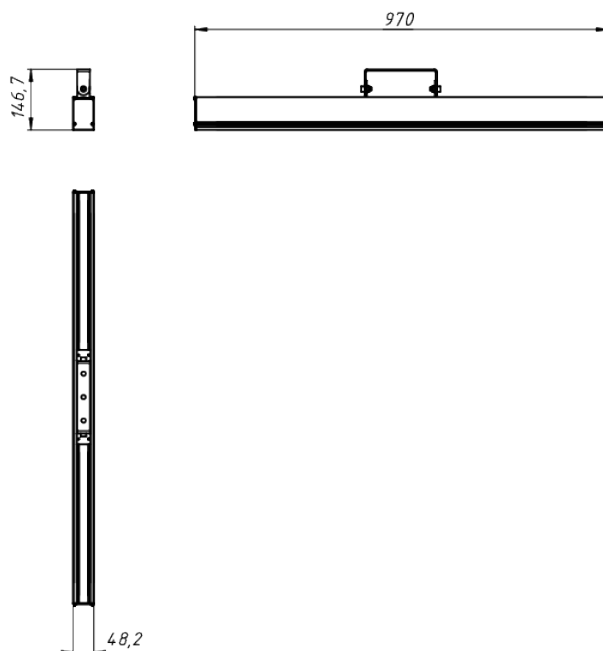

# LAD LED LINE-P-60B

Модель / Артикул	LAD LED LINE-P-60B
Световой поток*, Лм	7350
Угол излучения	Призма
Энергопотребление, Вт	60
Цветовая температура**, К	5000K
Индекс цветопередачи***	Ra 70
Кэффициент мощности	0.95
Номинальное напряжение питания****, В	AC230
Влаго и пылезащита	IP66
Вид климатического исполнения	УХЛ1
Класс защиты от поражения эл. током	I
Диапазон рабочих температур	-65°C ... +50°C
Тип крепления	Лура
Габаритные размеры светильника*****, мм	970 x 48 x 147
Гарантийный срок	5 лет